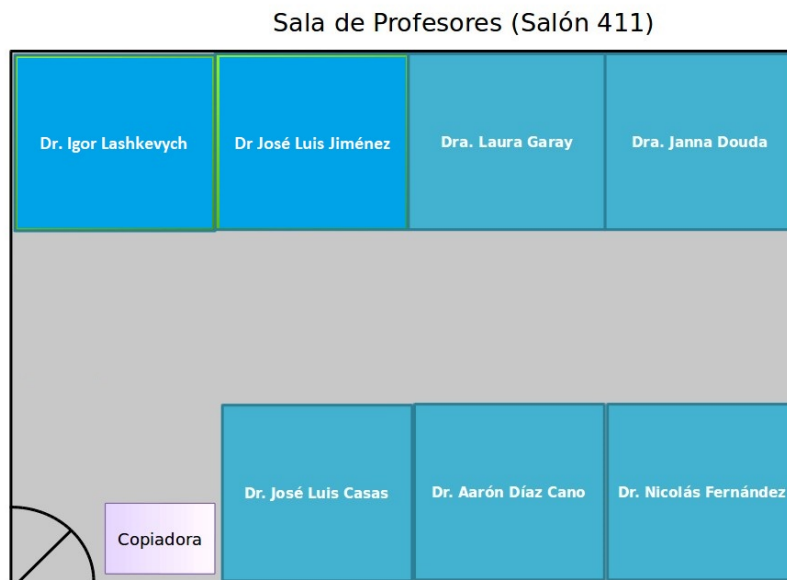

### Espacios para profesores

Los investigadores del programa cuentan con oficinas individuales dotadas con mobiliario adecuado y con acceso a la red local e inalámbrica. Las oficinas de los investigadores se encuentran ubicadas principalmente en los salones 411 y 413, ubicadas en el primer piso del Edificio 4. En las Figuras 11 y 12 se muestra la distribución de profesores y, en la Figura 13, se pueden apreciar algunas imágenes de las oficinas de los investigadores.

*Figura 11: Oficinas de investigadores en el salón 411.*

Sala de Profesores (Salón 414)

audillo del Sur, Emiliano Zapata"  
rofesional Adolfo López Mateos  
No. 3 "Estanislao Ramírez Ruiz"  
Ince, orgullosamente politécnico  
CECyT No. 4 "Lázaro Cárdenas"